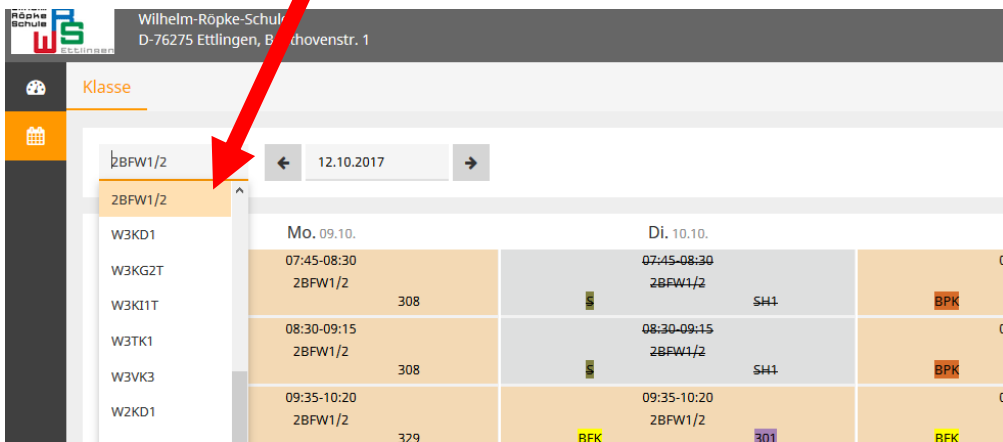

I. per APP

II. per Homepage der WRS (www.wrs-ettlingen.de)

Vorgehensweise bei der Homepage basierten Lösung:

1) Eingabe der Schule

2) Anwahl des Stundenplan-Icons

3) Auswahl der eigenen Klasse

4) Falls gewünscht, kann statt Schritt 3) auch ein Klassen-Login genutzt werden.

a) „Benutzer“ = exakte Klassenbezeichnung (siehe unten) eingeben

WG2/1	1BK2W/1	W3TK1	W1VK3
WG2/2	1BK2W/2	W3TK2	W3KD1
WG2/3	1BK1W/1	W2TK1	W2KD1
WG2/4	1BK1W/2	W1TK1	W1KD1
WG1/1	1BK1W/3	W3VK3	VABO1
WG1/2	2BFW2/1	W3VK4	VABO2
WG1/3	2BFW1/1	W2VK1	2BFW2/2
WG1/4	W3KG2T	W2VK3	2BFW1/2
WGE/1	W2KG2T	W2VK4	BVS-MB
WGE/2	W3KI1T	W1VK1	BVS-ThS
WGE/3	W2KI1T	W1VK4	BVS-Hi
WGE/4	W1KI1T		AES-MB
			VABO3

b) „Passwort“ = 12345

5) Aktueller Stundenplan erscheint

	Mo, 12.09	Di, 13.09	Mi, 14.09	Do, 15.09	Fr, 16.09	
1	07:45-08:30 WG23 VBL 403		07:45-08:30 WG23 326	07:45-08:30 WG21, WG22, WG23 326 CH1	07:45-08:30 WG23 402 PH	07:45-08:30 WG23, WG24 301 IF5
2	08:35-09:20 WG23 VBL 403	08:35-09:20 WG23 403 E	08:35-09:20 WG23 326 M	08:35-09:20 WG21, WG22, WG23 326 CH1	08:35-09:20 WG21, WG22, WG23 402 PH	08:35-09:20 WG23, WG24 301 IF5
3	08:35-10:20 WG23 CGK	09:35-10:20 WG23 403 E	09:35-10:20 WG23 403 E	09:35-10:20 WG23 403 E	09:35-10:20 WG23 403 VBL	09:35-10:20 WG23 403
4	10:20-11:05 WG23 D	10:20-11:05 WG23 403 D	10:20-11:05 WG23 403 M	10:20-11:05 WG23 403 CGK	10:20-11:05 WG23 403 E	10:20-11:05 WG22, WG23 402 EVR1 403 RKR2 ETH2
5	11:20-12:05 WG23 D	11:20-12:05 WG23 403 VBL	11:20-12:05 WG23 403 M	11:20-12:05 WG23 403 VBL	11:20-12:05 WG23 403 VBL	11:20-12:05 WG22, WG23 402 EVR1 403 RKR2 ETH2
6		12:10-12:55 WG23 FM1 403	12:10-12:55 WG23, WG24 427 FM2	12:10-12:55 WG23 403 D	12:10-12:55 WG23 403 VBL	12:10-12:55 WG23 403 M
7	13:00-13:45 WG23, WG24 427 FM2	13:00-13:45 WG23, WG24 402 SP2	13:00-13:45 WG23 403 D	13:00-13:45 WG23 403 WGE02	13:00-13:45 WG23 403 M	13:00-13:45 WG23 403 M
8	13:50-14:35 WG23, WG24 427 FM2	13:50-14:35 WG23, WG24 402 SP2				
	14:40-15:25			14:40-15:25	14:40-15:25	14:40-15:25