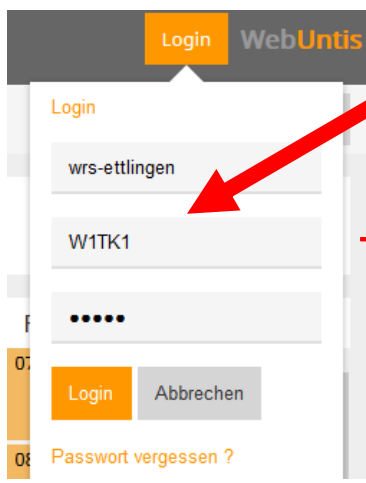

I. per APP

II. per Homepage der WRS (www.wrs-ettlingen.de)

Vorgehensweise bei der Homepage basierten Lösung:

1) Eingabe der Schule

2) Anwahl des Stundenplan-Icons

3) Auswahl der eigenen Klasse

4) Falls gewünscht, kann statt Schritt 3) auch ein Klassen-Login genutzt werden.

a) „Benutzer“ = exakte Klassenbezeichnung (siehe unten) eingeben

WG2/1	1BK2W/1	W3TK1	W1VK3
WG2/2	1BK2W/2	W3TK2	W3KD1
WG2/3	1BK1W/1	W2TK1	W2KD1
WG2/4	1BK1W/2	W1TK1	W1KD1
WG1/1	1BK1W/3	W3VK3	VABO1
WG1/2	2BFW2/1	W3VK4	VABO2
WG1/3	2BFW1/1	W2VK1	2BFW2/2
WG1/4	W3KG2T	W2VK3	2BFW1/2
WGE/1	W2KG2T	W2VK4	BVS-MB
WGE/2	W3KI1T	W1VK1	BVS-ThS
WGE/3	W2KI1T	W1VK4	BVS-Hi
WGE/4	W1KI1T		AES-MB
			VABO3